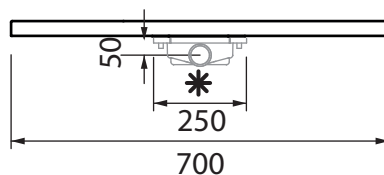

Collezione - Collection:  
Articolo - Code:

Long Life  
da LL700 fino a LL740

\* dimensioni della piletta  
da queste regolarsi per scasso  
sul massetto

N.B.: Le misure indicate possono subire una variazione dello 0,8 % circa, dovuta ad usura degli stampi o a piccole variazioni delle caratteristiche tecniche relative alle materie prime che compongono l'impasto.