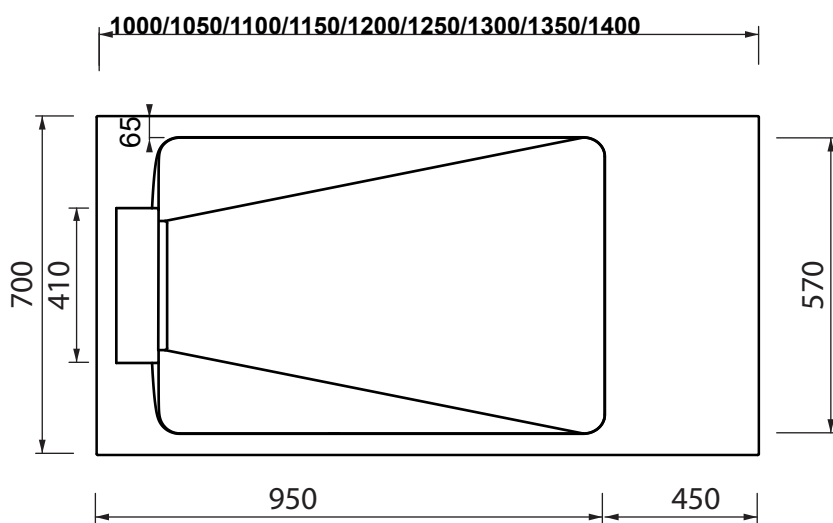

Collezione - Collection:  
Articolo - Code:

Long Life  
da LL700 fino a LL740

\* dimensioni della piletta  
da queste regolarsi per scasso  
sul massetto

N.B.: Le misure indicate possono subire una variazione dello 0,8 % circa, dovuta ad usura degli stampi o a piccole variazioni delle caratteristiche tecniche relative alle materie prime che compongono l'impasto.

N.B.: Indicated size could have a variation of about 0,8 % due to the use of the moulds or the small variations of the raw materials' technical characteristics used in the mixture.

SDR ceramiche srl

Località Quartaccio, snc 01034 Fabrica Di Roma (VT) tel. +39 0761 541055 - tecnico@sdr ceramiche.it - www.sdr ceramiche.it