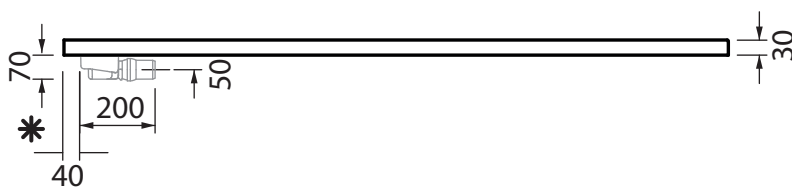

Collezione - Collection:  
Articolo - Code:

Long Life  
da LL700 fino a LL740

\* dimensioni della piletta  
da queste regolarsi per scasso  
sul massetto

N.B.: Le misure indicate possono subire una variazione dello 0,8 % circa, dovuta ad usura degli stampi o a piccole variazioni delle caratteristiche tecniche relative alle materie prime che compongono l'impasto.

N.B.: Indicated size could have a variation of about 0,8 % due to the use of the moulds or the small variations of the raw materials' technical characteristics used in the mixture.

SDR ceramiche srl

Località Quartaccio, snc 01034 Fabrica Di Roma (VT) tel. +39 0761 541055 - tecnico@sdr ceramiche.it - www.sdr ceramiche.it